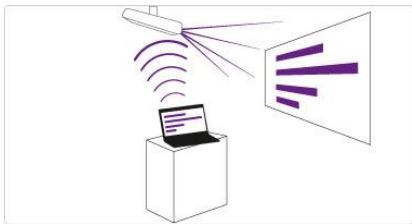

Das ist das ca. 6-fache der üblichen Lebensdauer und macht die Geräte zu Dauerläufern, z.B. bei Ausstellungen.

Ein weiteres zukunftsweisendes Merkmal ist die mögliche W-LAN Einbindung von PC und Beamer. Bis zu 4 PC's können mit dem jeweiligen Beamer kabellos verbunden werden.